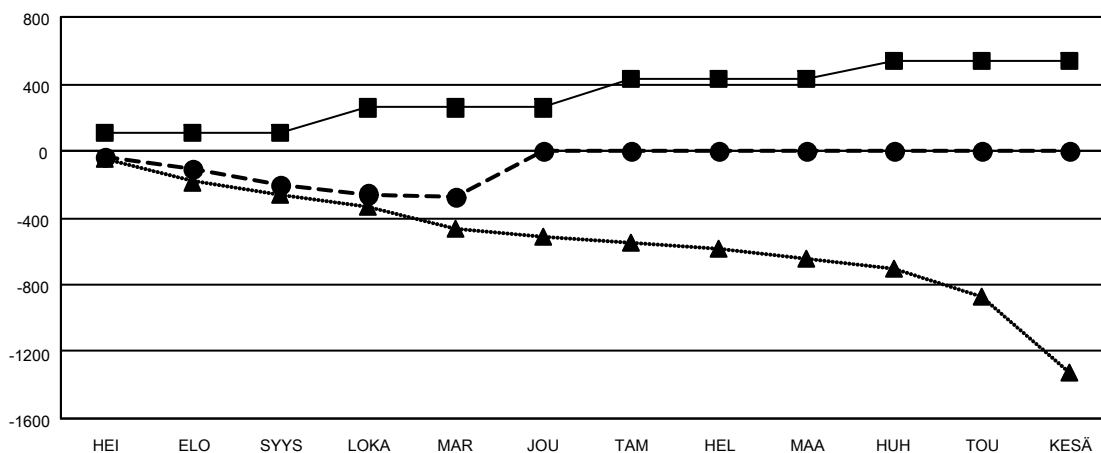

TAVOITTEET JA JÄSENET, KUMULATIIVINEN

-■- JÄSENKASVUN NETTOTAVOITE
-●- TOTEUTUNUT JÄSENKASVU
-▲- VIIME VUODEN TODELLINEN JÄSENMAÄRÄ

LAKKAUTETUT KLUBIT: 7	182 CLUBS OF 826 LISÄNNYT YHDEN TAI USEAMMAN UUTTA JÄSENTÄ	SUKUPUOLIJAKAUMA	
<u>ERONNEET JÄSENET</u>		MIES	14,676 (78.50%)
KUOLLUT	84	NAINEN	4,018 (21.49%)
KLUBI LAKKAUTETTU	18	NON BINARY	0 (0.00%)
MUU	435	PREFER NOT TO ANSWER	1 (0.01%)
YHTEENSÄ	537	PERHEJÄSENIÄ YHTEENSÄ	540
	KLIKKA A TÄSTÄ NÄHDÄKSESI KUMULATIIVISET JÄSENTIEDOT	PERHEJÄSENET, JOTKA MAKSAVAT PUOLET JÄSENMAKSUSTA	270