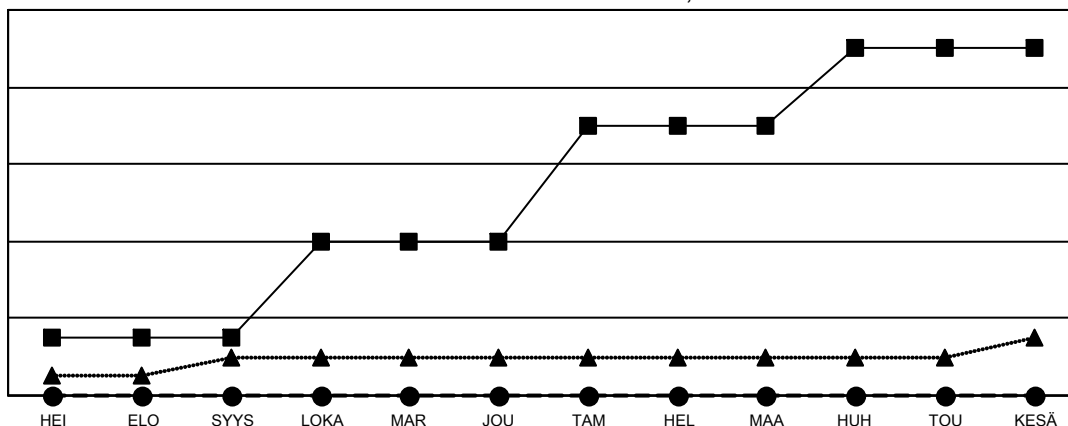

GAT MONTHLY MEMBERSHIP PROGRESS REPORT

Results as of: 11/30/2021

Multiple District 107

LOCATION: FINLAND

Klubit			
TULOKSET 2021-2022			
NELJÄNNES	DEN KLUBIN TAVO	UJDET KLUBIT	LOPETETUT KLUBIT
HEI/ELO/SYYS	3	0	7
LOKA/MAR/JOU	5	0	0
TAM/HEL/MAA	6	0	0
HUH/TOU/KESÄ	4	0	0

jäsentä			
TULOKSET 2021-2022			
NELJÄNNES	JÄSENKASVUN NETTOTAVOITE	TOTEUTUNUT JÄSENKASVU	POISTETUT JÄSENET (mukaan lukien siirrot)
HEI/ELO/SYYS	105	106	293
LOKA/MAR/JOU	152	182	244
TAM/HEL/MAA	173	0	0
HUH/TOU/KESÄ	110	0	0

TAVOITTEET JA UJDET KLUBIT, KUMULATIIVINEN

-■- NYKYISEN VUODEN TAVOITTEET UUSILLE KLUBEILLE
-●- NYKYISEN VUODEN UJDET KLUBIT
-▲- VIIME VUODEN UJDET KLUBIT